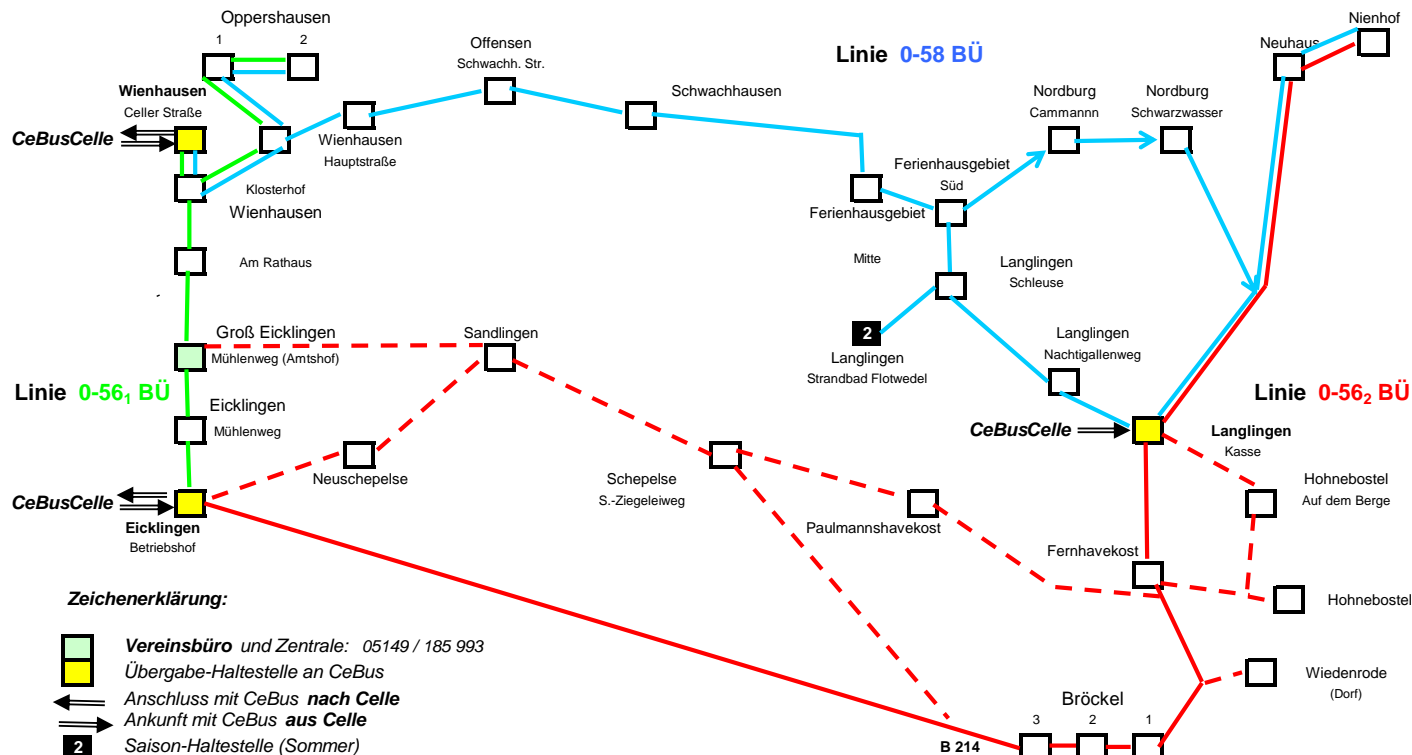

Bitte auch die
CeBus-Pläne beachten

Bürgerbus für Flotwedel
www.bürgerbus-flotwedel.de
Vereinsbüro: 05149 - 185 993

Handy im Bus: 0172 - 3253 881

Linien-Netzplan

für Flotwedel e.V.

Hotline: 0172 - 3253 881

Zeichenerklärung:

- Vereinsbüro und Zentrale: 05149 / 185 993
- Übergabe-Haltestelle an CeBus
- Anschluss mit CeBus nach Celle
- Ankunft mit CeBus aus Celle
- 2 Saison-Haltestelle (Sommer)

ALLE diese Teilstrecken werden nur bei Bedarf oder Anruf (0172 3253881) bedient

→ Diese Teilstrecke wird nur in eine Richtung bedient

- - Diese Teilstrecke wird nur selten bedient

Stand: 21.06.2012