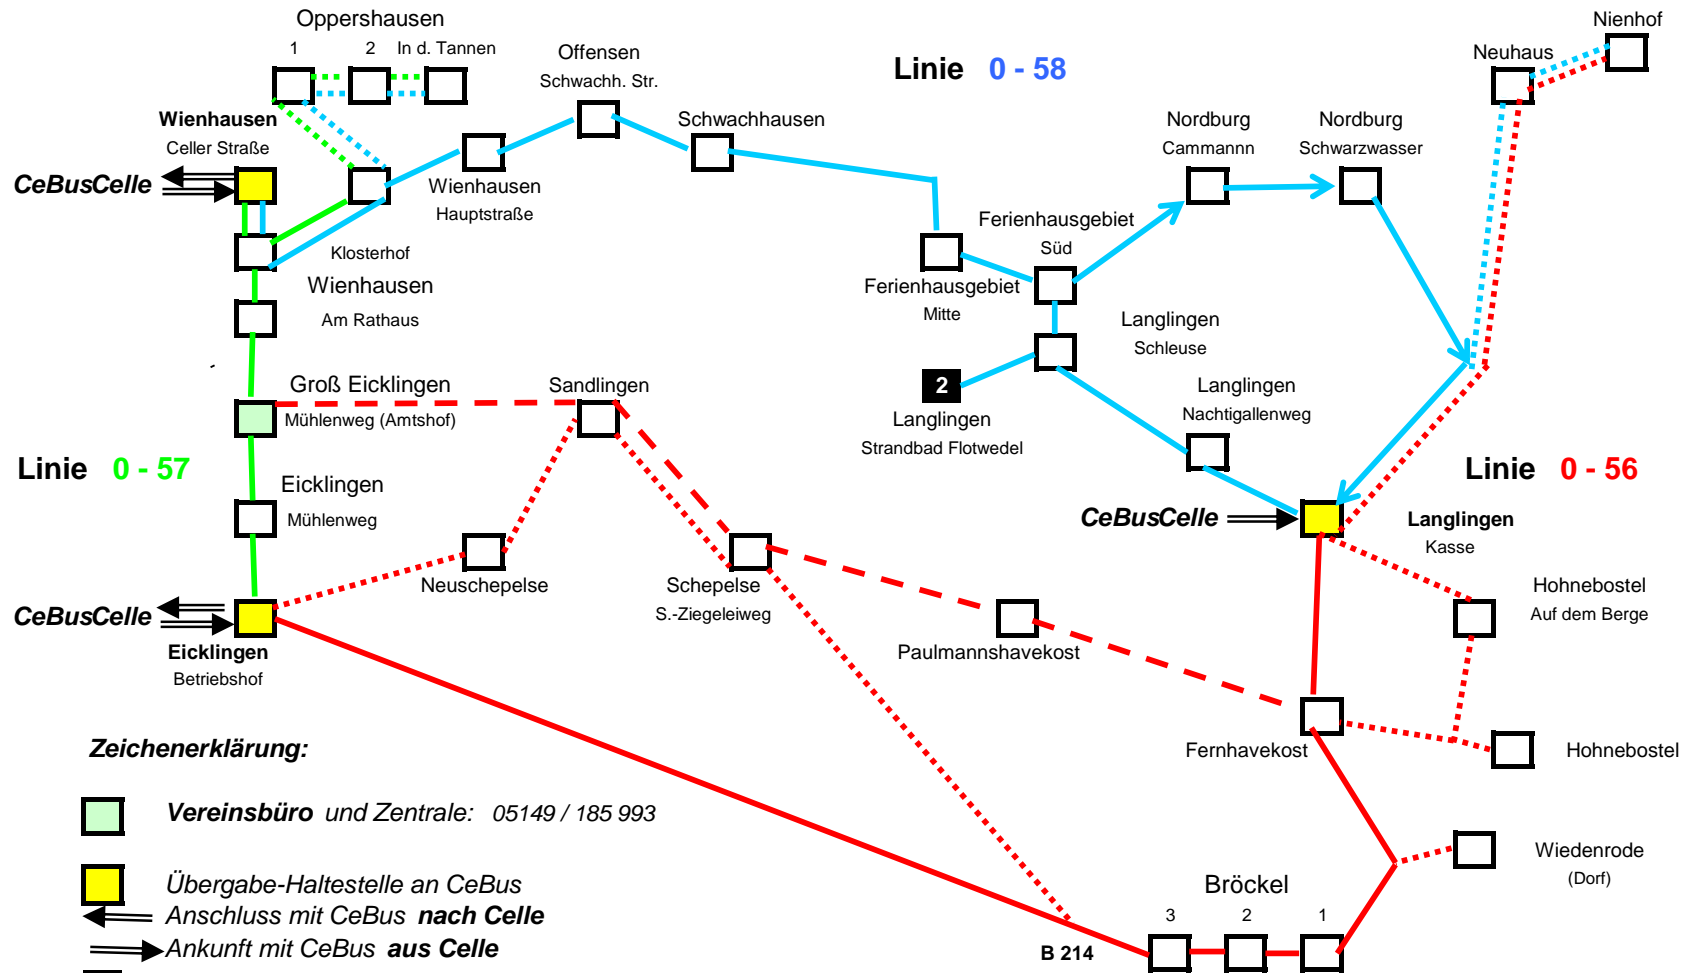

Linien-Netzplan

für Flotwedel e.V.

Hotline: 0172 - 3253881

Zeichenerklärung:

- Vereinsbüro und Zentrale:** 05149 / 185 993
- Übergabe-Haltestelle an CeBus**
- Anschluss mit CeBus nach Celle**
- Ankunft mit CeBus aus Celle**
- 2 **Saison-Haltestelle (Sommer)**
- **Diese Teilstrecke wird nur in eine Richtung bedient**
- - - **Diese Teilstrecke wird nur selten bedient**
- ⋯ **Diese Teilstrecke wird nur bei Bedarf oder Anruf (0172 3253881) bedient**