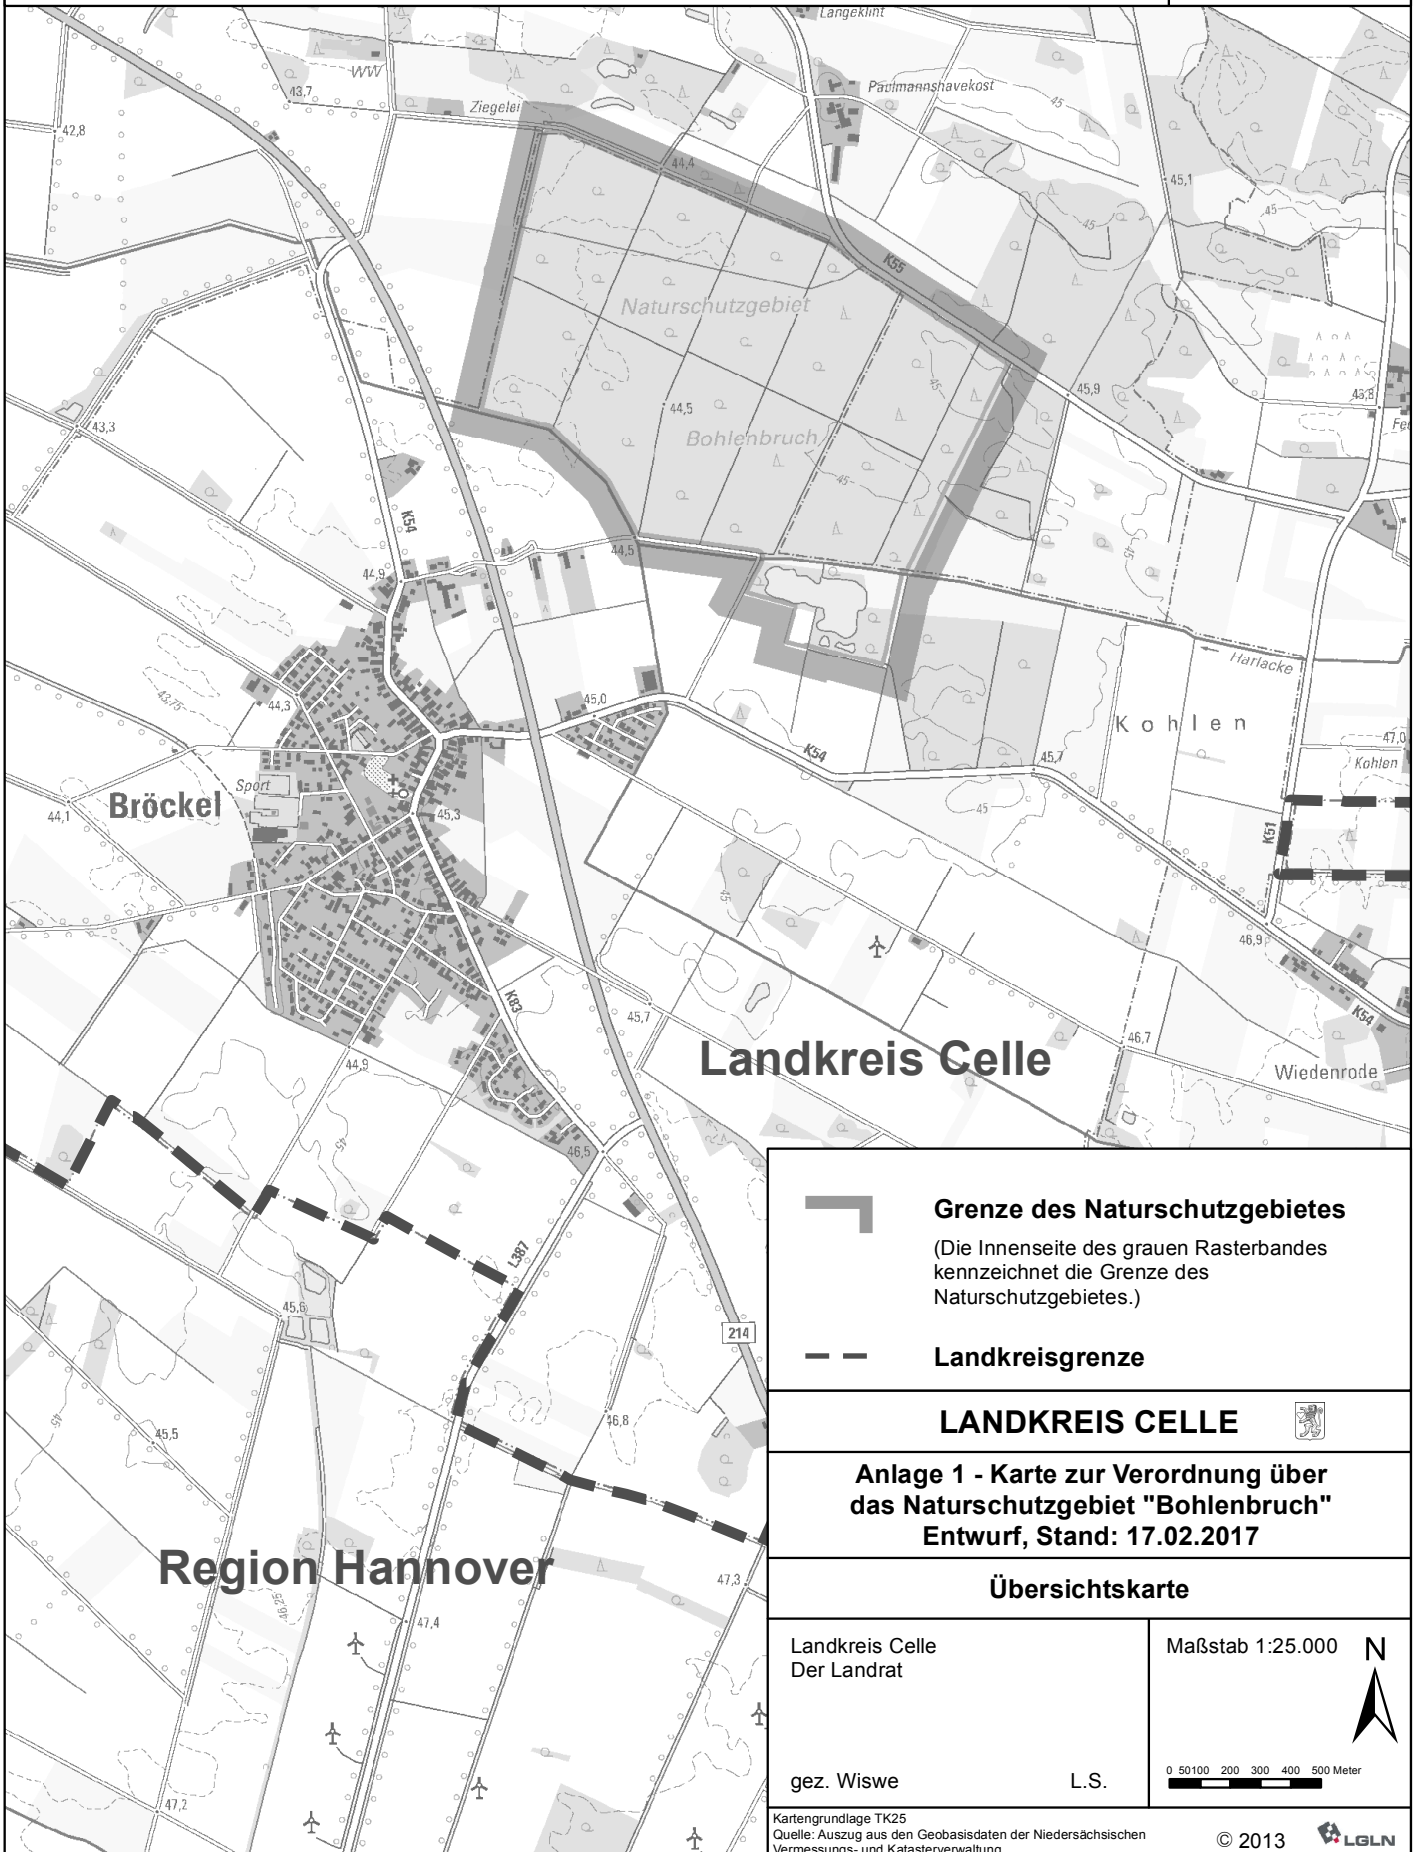

# Karte zur Verordnung über das Naturschutzgebiet

## "Bohlenbruch"

Entwurf, Stand: 17.02.2017

Anlage 1

Landkreis Celle  
Samtgemeinde Flotwedel  
Gemarkungen Bröckel und Eicklingen

 **Grenze des Naturschutzgebietes**  
(Die Innenseite des grauen Rasterbandes kennzeichnet die Grenze des Naturschutzgebietes.)

 **Landkreisgrenze**

**LANDKREIS CELLE** 

**Anlage 1 - Karte zur Verordnung über das Naturschutzgebiet "Bohlenbruch"**  
Entwurf, Stand: 17.02.2017

**Übersichtskarte**

Landkreis Celle  
Der Landrat

gez. Wiswe

L.S.

Maßstab 1:25.000 